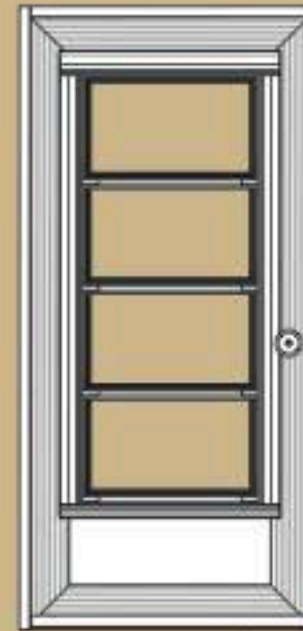

# SYSTÈME DE FENÊTRES À LA VERTICALE OU À L'HORIZONTALE

Les fenêtres WeatherMaster® vous protègent contre le vent, la pluie, le pollen et le bruit. Les panneaux se superposent facilement, sans exiger d'effort, offrant une grande ouverture et une circulation de l'air (50% à 75%).

## Caractéristiques des panneaux:

- \* Vitrés avec \*View Flex\*, un vinyle résistant disponible en plusieurs teintes (clair, fumé, bronze, gris ou combinaison).
- \* Interchangeables permettant une meilleure protection contre le soleil.
- \* Construits en aluminium profilé moustiquaire intégré en maille de fibres de verre couvrant 100% la fenêtre, pour une protection complète contre les moustiques.
- \* Amovibles et facile d'entretien.

Système de  
fenêtre simple  
2 pi - 4 pi

Système de fenêtre  
stéréo double  
4 pi - 8 pi

Système de fenêtre  
stéréo triple  
8 pi - 12 pi

Porte simple  
V4-Panneaux

Portes françaises  
V4-Panneaux