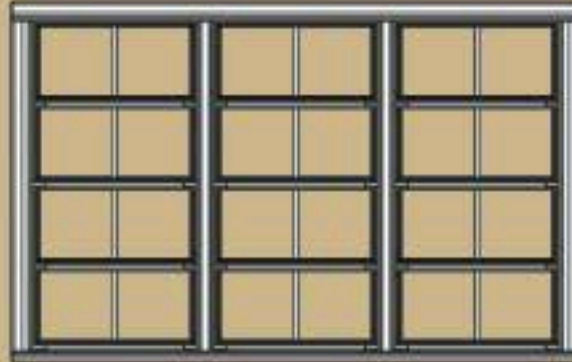

# SYSTÈME DE FENÊTRES À LA VERTICALE OU À L'HORIZONTALE

Les fenêtres WeatherMaster® vous protègent contre le vent, la pluie, le pollen et le bruit. Les panneaux se superposent facilement, sans exiger d'effort, offrant une grande ouverture et une circulation de l'air (50% à 75%).

## Caractéristiques des panneaux:

- \* Vitrés avec \*View Flex\*, un vinyle résistant disponible en plusieurs teintes (clair, fumé, bronze, gris ou combinaison).
- \* Interchangeables permettant une meilleure protection contre le soleil.
- \* Construits en aluminium profilé moustiquaire intégré en maille de fibres de verre couvrant 100% la fenêtre, pour une protection complète contre les moustiques.
- \* Amovibles et facile d'entretien.

Système de  
fenêtre simple  
2 pi - 4 pi

Système de fenêtre  
stéréo double  
4 pi - 8 pi

Système de fenêtre  
stéréo triple  
8 pi - 12 pi

Porte simple  
V4-Panneaux

Portes françaises  
V4-Panneaux