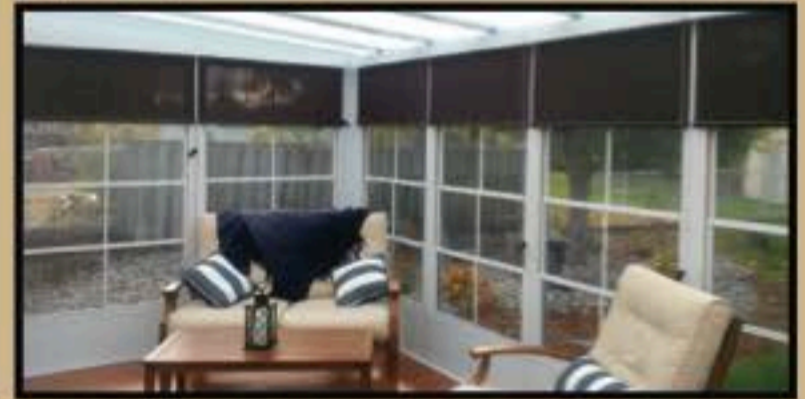

## FENÊTRES ET PORTES

Systeme à la verticale | Vertical 3 ou 4 panneaux | Systeme à l'horizontale  
Abordable | Sans entretien | Harmonieux | Élégant

WEATHERMASTER : un sceau de qualité

Nos produits sont conçus sur mesure pour s'ajuster aux spécifications architecturales de votre maison conformément aux codes de constructions provinciaux. Ils sont manufacturés dans des salles à températures contrôlées, vous assurant la plus grande qualité. Nos unités peuvent être installées directement sur un patio, un balcon existant ou dessous une structure en place !

# SYSTÈME DE FENÊTRES À LA VERTICALE OU À L'HORIZONTALE

Les fenêtres WeatherMaster® vous protègent contre le vent, la pluie, le pollen et le bruit. Les panneaux se superposent facilement, sans exiger d'effort, offrant une grande ouverture et une circulation de l'air (50% à 75%).