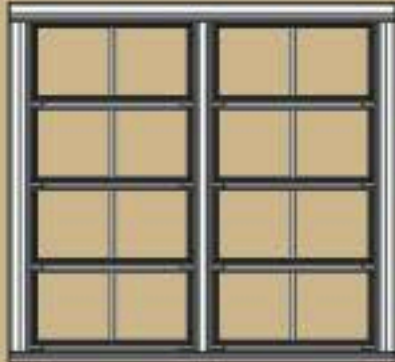

Système de
fenêtre simple
2 pi - 4 pi

Système de fenêtre
stéréo double
4 pi - 8 pi